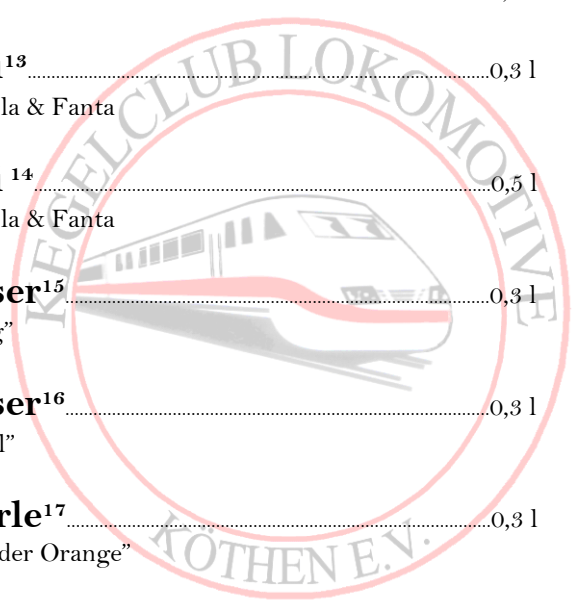

Bier und Bier-Mix

Feldschlößchen Pilsner¹0,3 l **2,10 €**
vom Fass, frisch gezapft

Feldschlößchen Pilsner²0,5 l **3,20 €**
vom Fass, frisch gezapft

Schwarzer Steiger³0,5 l **3,20 €**
Flaschenbier, schwarz

Erdinger Weißbier⁴0,5 l **3,20 €**
Flaschenbier, trüb

Erdinger Weißbier⁵0,5 l **3,20 €**
Flaschenbier, alkoholfrei

Feldschlößchen Pilsner²0,33 l **2,10 €**
Flaschenbier, alkoholfrei

Diesel⁶0,3 l **2,10 €**
Coca Cola & Bier

Diesel⁷0,5 l **3,20 €**
Coca Cola & Bier

Radler⁸0,3 l **2,10 €**
Fanta (od. Sprite) & Bier

Radler⁹0,5 l **3,20 €**
Fanta (od. Sprite) & Bier

Alkoholfreies

Fanta ¹⁰	0,3 l	1,60 €
Coca Cola ¹¹	0,3 l	1,60 €
Sprite ¹²	0,3 l	1,60 €
Spezi ¹³	0,3 l	1,60 €
Coca Cola & Fanta		
Spezi ¹⁴	0,5 l	2,50 €
Coca Cola & Fanta		
Wasser ¹⁵	0,3 l	1,20 €
"spritzig"		
Wasser ¹⁶	0,3 l	1,20 €
"naturell"		
Schorle ¹⁷	0,3 l	1,60 €
"Apfel oder Orange"		
Apfelsaft ¹⁸	0,2 l	1,80 €
Orangensaft ¹⁹	0,2 l	1,80 €

Sekt & Wein

Piccolo²²0,2 l **3,20 €**
"Rotkäppchen, mild, rose, halbtrocken, trocken"

Rotwein²³0,25 l **4,00 €**
"Rotkäppchen, halbtrocken, trocken"

Weißwein²⁴0,25 l **2,70 €**
"Rotkäppchen, Riesling"

Mixgetränke